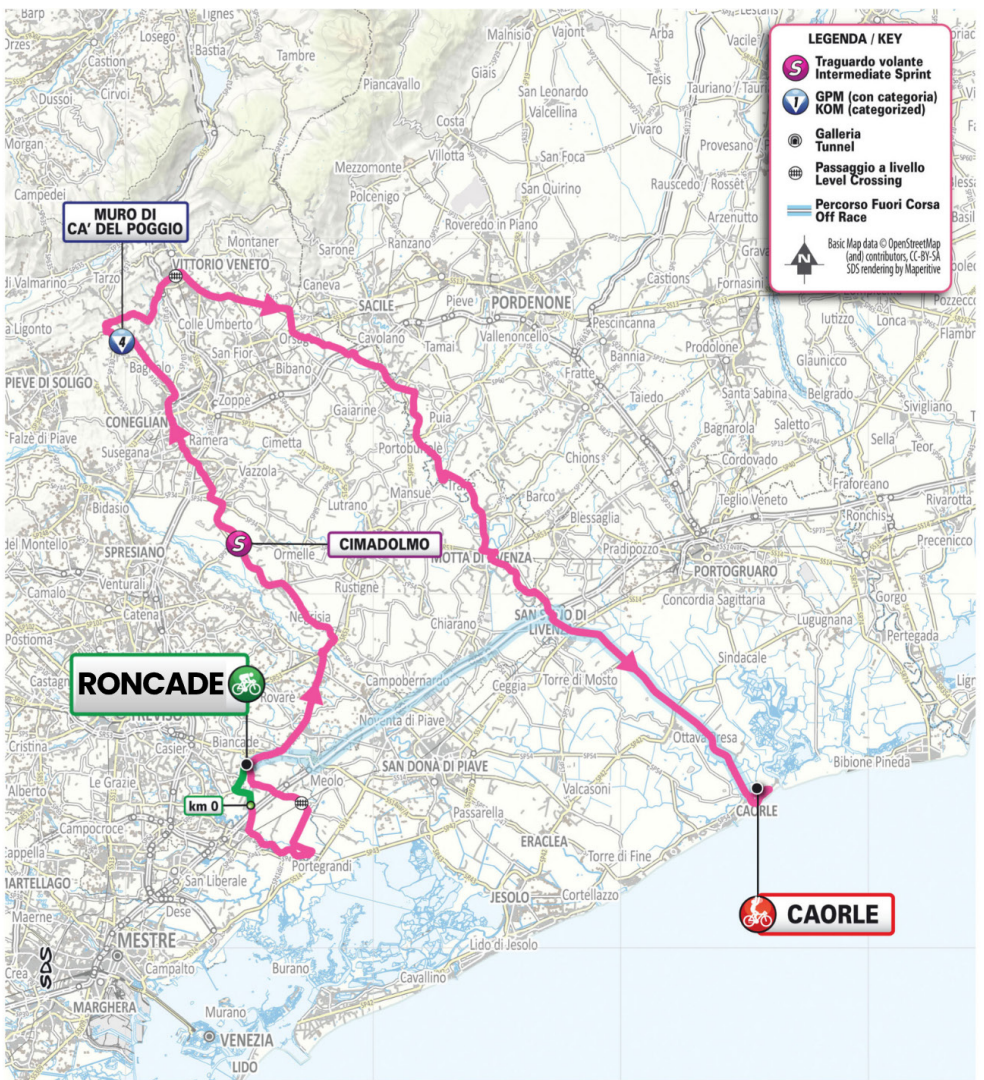

PLANIMETRIA ALTIMETRIA

LEGENDA / KEY

- **Traguardo volante Intermediate Sprint**
- **GPM (con categoria) KOM (categorized)**
- **Galleria Tunnel**
- **Passaggio a livello Level Crossing**
- **Percorso Fuori Corsa Off Race**

Basic Map data © OpenStreetMap (Land) contributors, CC-BY-SA
SDS rendering by Mapentive