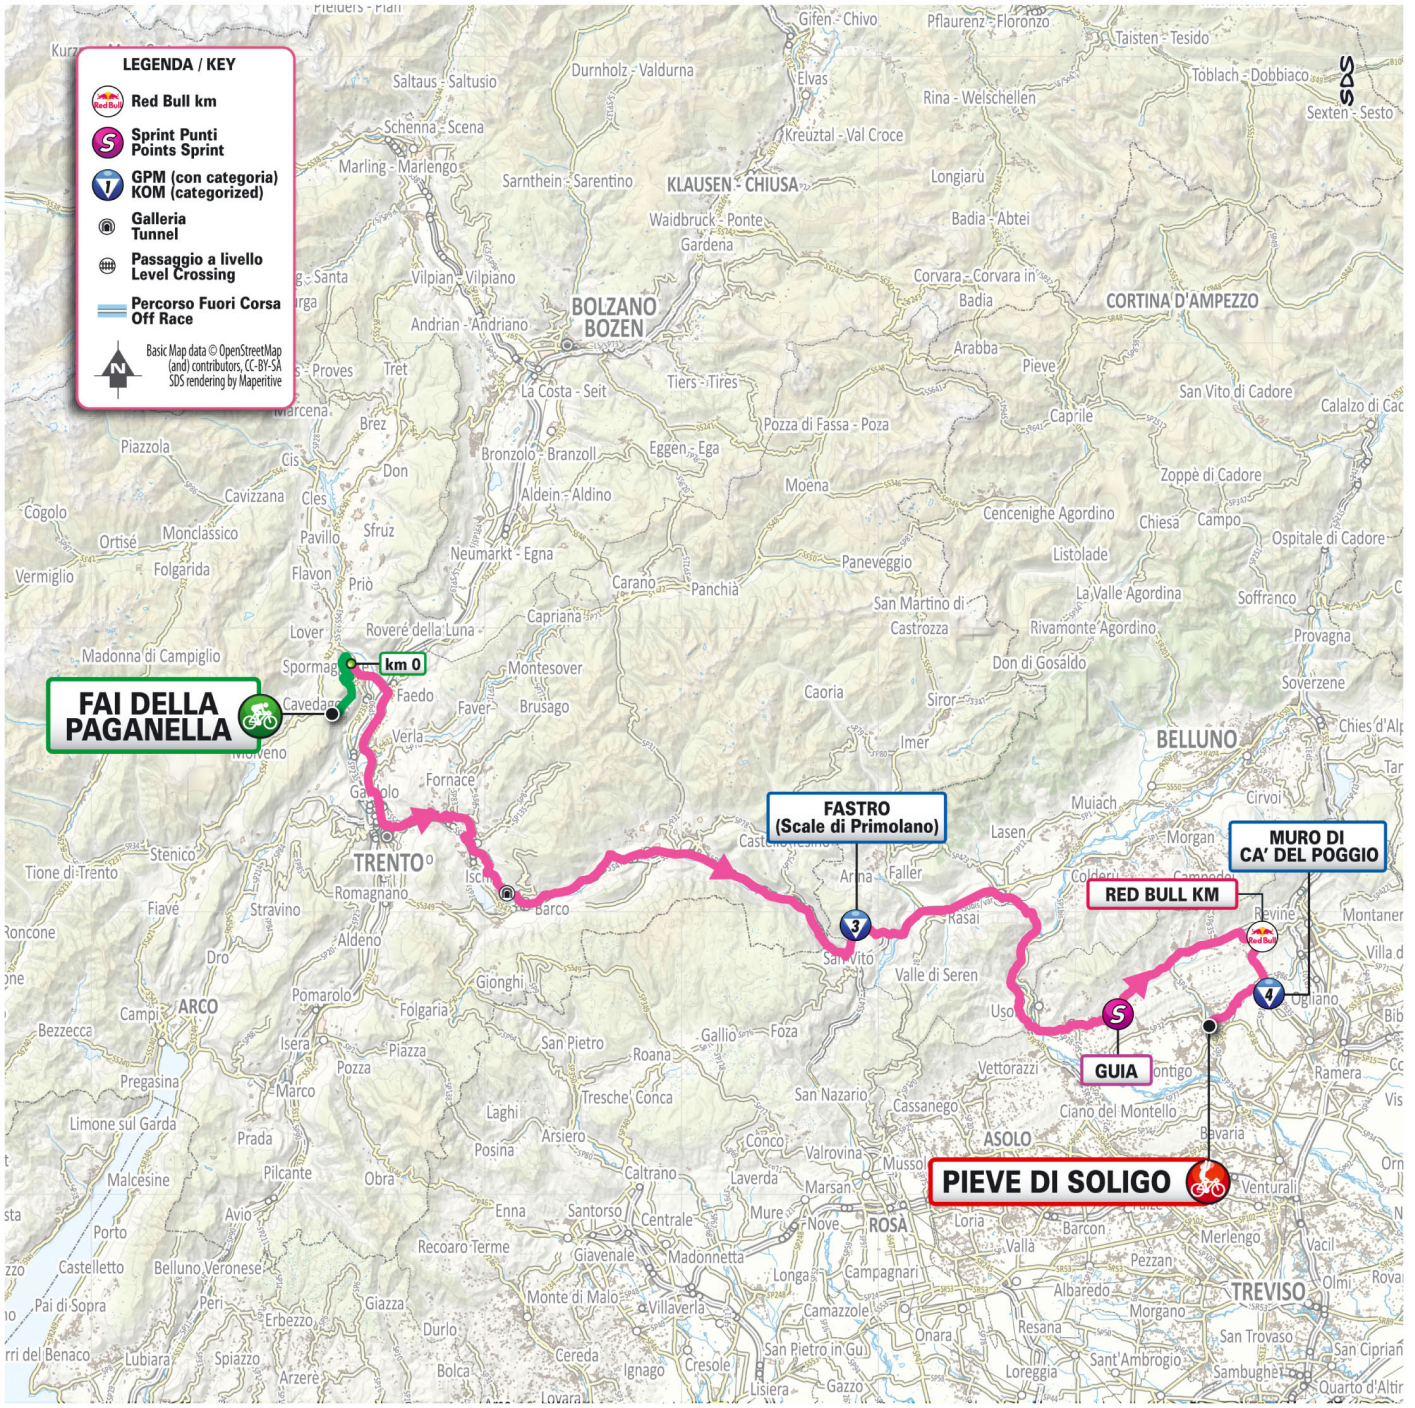

Tappa
18

FAI DELLA PAGANELLA - PIEVE DI SOLIGO

km 168

cronotabella

giovedì 28 maggio 2026

D = 2050 m

Quota			DISTANZE			ORA DI PASSAGGIO		
			par- ziali	per- corse	da per- correre	media km/ora		
						47	45	43
PROVINCIA DI TRENTO						>>>>		
	956	FAI DELLA PAGANELLA	↑	Start Village	10.2	13.15	13.15	13.15
	230	FAI DELLA PAGANELLA	↑	km 0	0.0	0.0	168.0	13.30 13.30 13.30
	218	San Michele all'Adige	↔	ss.12	4.5	4.5	163.5	13.35 13.35 13.35
	208	Nave San Felice	↔	ss.12	3.6	8.1	159.9	13.39 13.39 13.40
	228	Lavis	↑	ss.12	3.9	12.0	156.0	13.44 13.44 13.45
	198	Gardolo	↔	Exit Gardolo/Roncafort - v.Don Milani	3.8	15.8	152.2	13.48 13.49 13.50
	266	Trento	↔	v.Muralta-v.alle Coste	4.4	20.2	147.8	13.54 13.55 13.56
	444	Civezzano	↔	sp.17	5.7	25.9	142.1	14.02 14.04 14.05
	542	Madrano	↔	sp.107	3.7	29.6	138.4	14.07 14.09 14.11
	473	Pergine Valsugana	↔	v.Venezia-sp.228	5.1	34.7	133.3	14.13 14.15 14.17
	480	galleria	↑	54m	8.7	43.4	124.6	14.25 14.27 14.30
	485	Levico Terme	↑	sp.228	0.3	43.7	124.3	14.25 14.27 14.30
	473	Roncegno Terme	↔	sp.65dir	10.6	54.3	113.7	14.38 14.41 14.44
	386	Borgo Valsugana	↑	sp.169	4.5	58.8	109.2	14.43 14.46 14.50
	350	Ingresso ss.47	↑	Svinc. di Strigno-ss.47	4.3	63.1	104.9	14.48 14.52 14.56
	252	Svinc. di Grigno	↑	ss.47	10.2	73.3	94.7	15.01 15.05 15.09
	235	Svinc. per Primolano	↔	v.Stazione	5.4	78.7	89.3	15.07 15.12 15.16
PROVINCIA DI VICENZA								
	218	Primolano	↔	ss.50bis	2.8	81.5	86.5	15.11 15.15 15.20
PROVINCIA DI BELLUNO								
	350	Fastro	↑	(Le Scale di Primolano)-ss.50bis	3.2	84.7	83.3	15.18 15.23 15.29
	319	Arsiè	↑	ss.50bis	5.1	89.8	78.2	15.24 15.30 15.35
	318	Seren del Grappa (Santa Lucia)	↑	ss.50	7.9	97.7	70.3	15.34 15.40 15.46
	269	Feltre	↑	v.M.Grappa	5.3	103.0	65.0	15.40 15.46 15.53
	238	Anzù	↑	sr.348	2.9	105.9	62.1	15.44 15.50 15.57
	264	Quero	↑	v.Nazionale	12.7	118.6	49.4	16.00 16.07 16.15
	192	Fener	↑	sr.348	2.1	120.7	47.3	16.03 16.10 16.17
PROVINCIA DI TREVISO								
	252	Valdobbiadene	↔	V.Roma-sp.36	5.5	126.2	41.8	16.10 16.17 16.25
	304	Guia	↑	sp.36	6.2	132.4	35.6	16.18 16.25 16.34
	384	Combai	↑	sp.36	3.0	135.4	32.6	16.22 16.30 16.38
	263	Miane	↑	sp.36	2.4	137.8	30.2	16.25 16.33 16.42
	199	Follina	↑	sp.4	2.6	140.4	27.6	16.28 16.36 16.45
	232	Lago	↔	sp.635	8.3	148.7	19.3	16.38 16.47 16.56
	269	Tarzo	↑	sp.635	2.1	150.8	17.2	16.41 16.50 16.59
	274	Red Bull km	↑	sp.635	0.5	151.3	16.7	16.42 16.50 17.00
	102	Bv. per Ca' del Poggio	↔	v.d.Pascoli	6.3	157.6	10.4	16.49 16.58 17.08
	242	Muro di Ca' del Poggio	↔	sp.37	1.1	158.7	9.3	16.53 17.02 17.13
	262	San Pietro di Feletto	↑	sp.37	1.2	159.9	8.1	16.54 17.04 17.14
	203	Refrontolo	↑	sp.36-sp.85bis	3.2	163.1	4.9	16.58 17.08 17.18
	135	PIEVE DI SOLIGO	↑	P.Vitt.Emanuele II	4.9	168.0	0.0	17.04 17.14 17.24

NOTE:

Red Bull km

km 150.3 - 151.3

Traguardi Volanti / Intermediate Sprints:

km 132.4 - Guia

Gran Premio della Montagna:

km 84.7 - Fastro - m 350 (3ª cat.)

km 158.7 - Muro di Ca' del Poggio - m 242 (4ª cat.)

Feed/Litter zone: km - - -

Bidon/Litter zone: km - - -

Litter zone: km

Galleria/Tunnel: km 43.4

Passaggio a Livello/Level Crossing: km